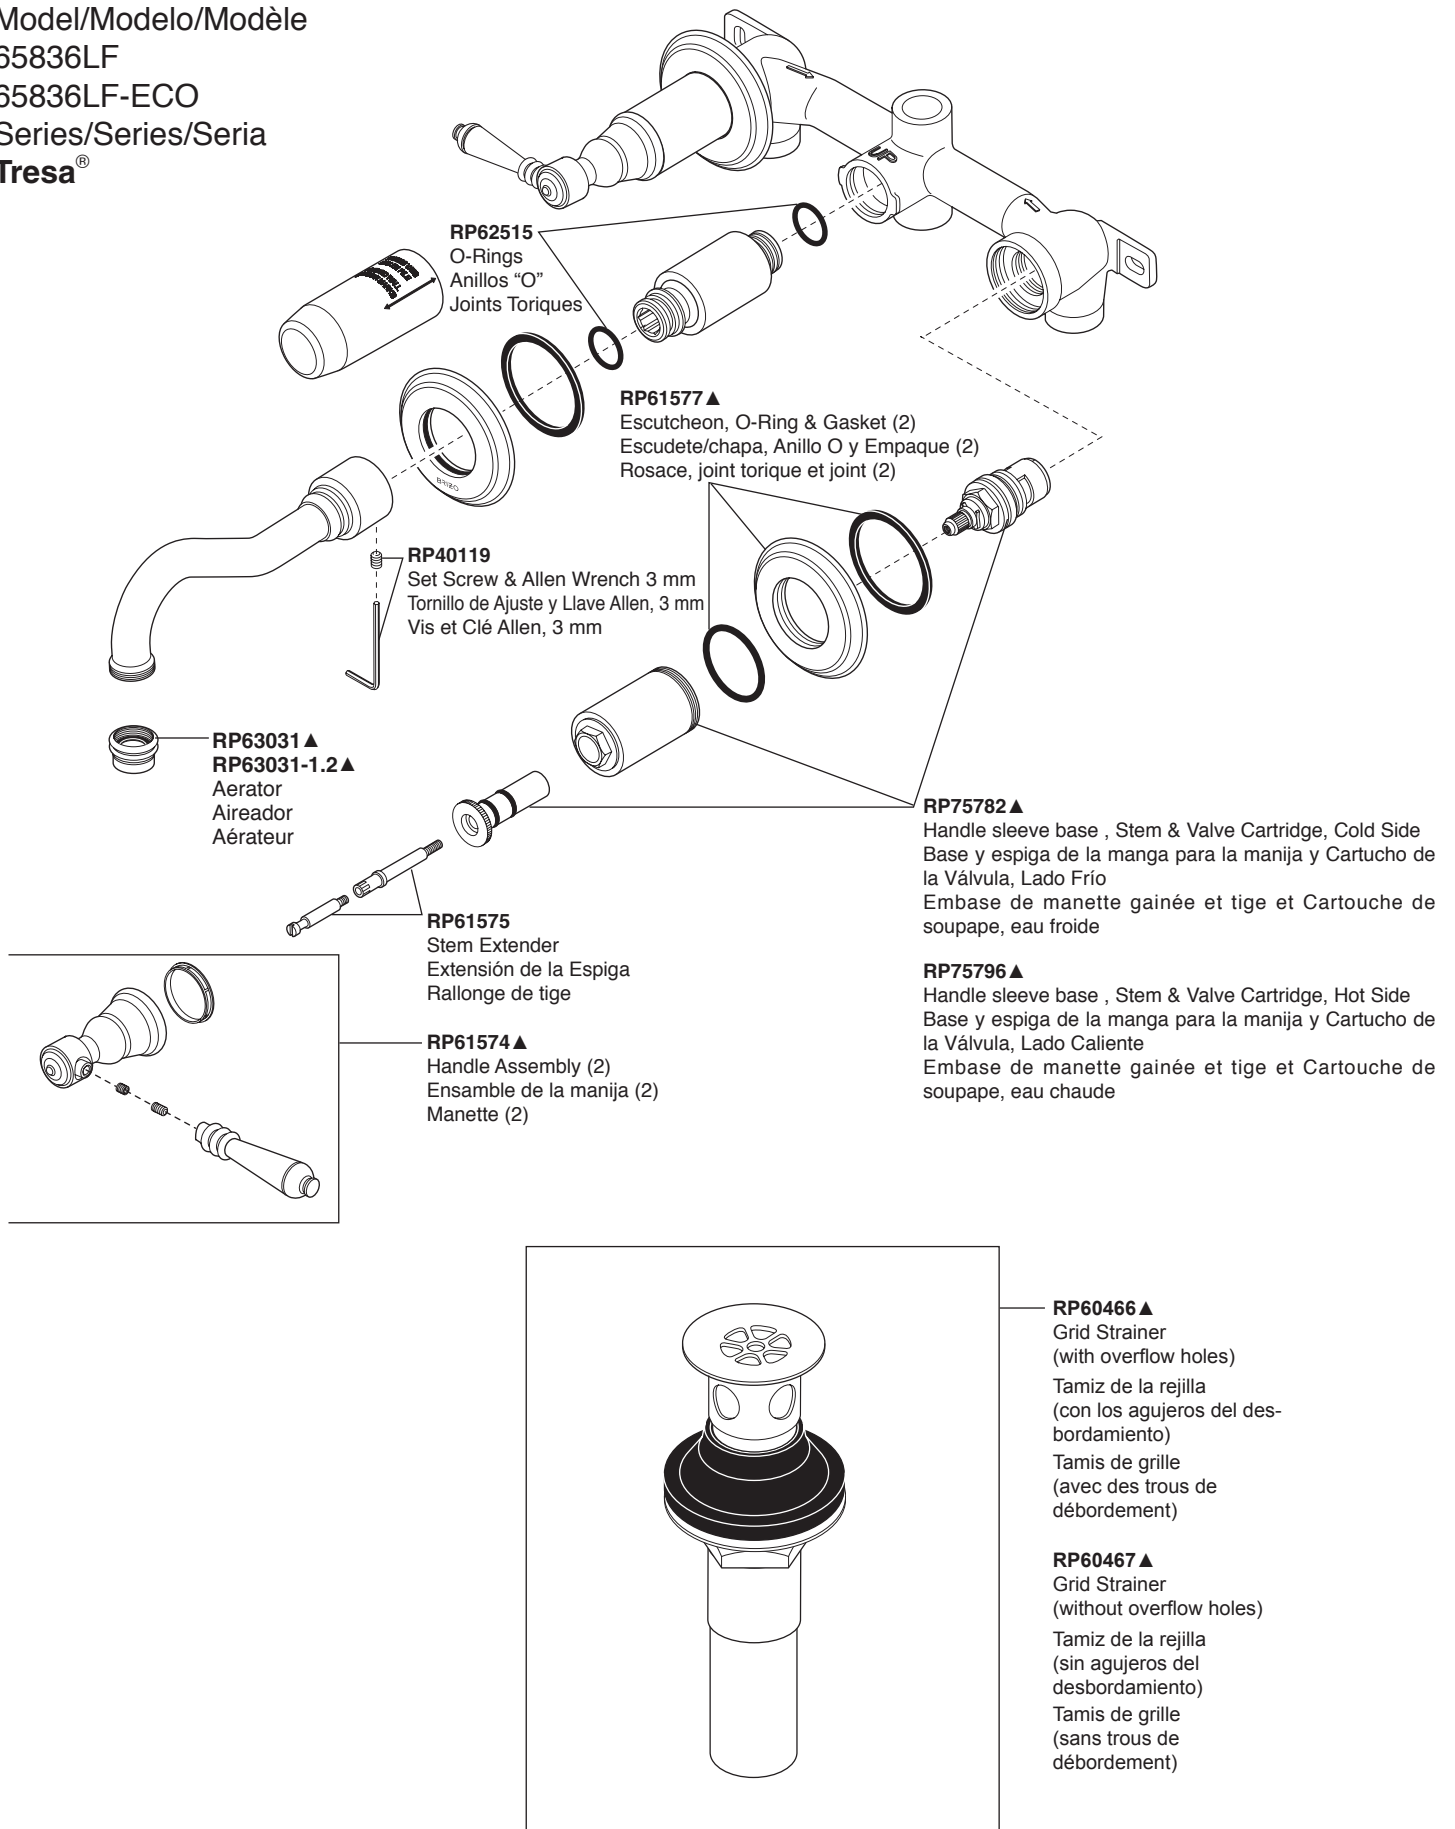

Model/Modelo/Modèle
 65836LF
 65836LF-ECO
 Series/Series/Seria
Tresa®

▲ Specify Finish / Especificar el Acabado / Précisez le Fini